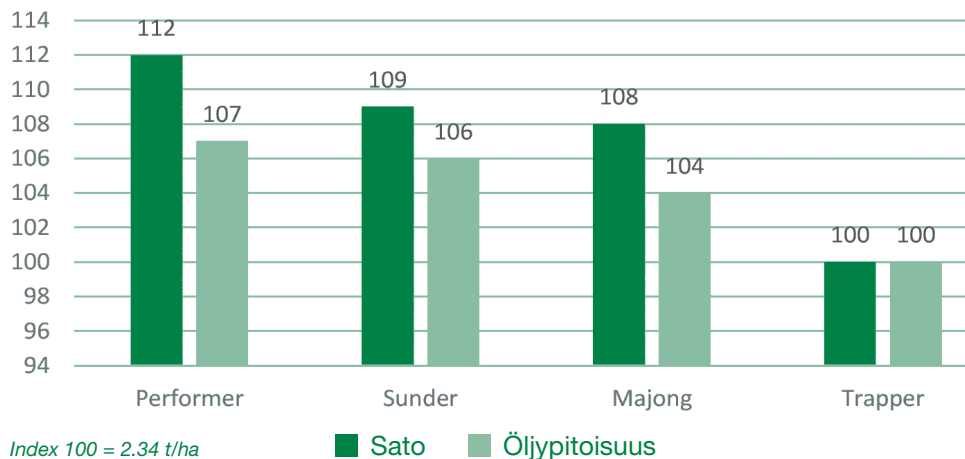

Sadontuotto

LUKE kokeet 2017-2018
11 kokeen keskiarvo

You'll be glad you planted it

InVigor® is registered Trade Mark of BASF. Always use plant protection products safely. Always read the label and product information before use. If you have any queries or require further information, please contact your local BASF Agronomy Manager. Contact details can be found at agricentre.basf.co.uk. Or the BASF Technical Services Hotline: 0845 602 255 3.