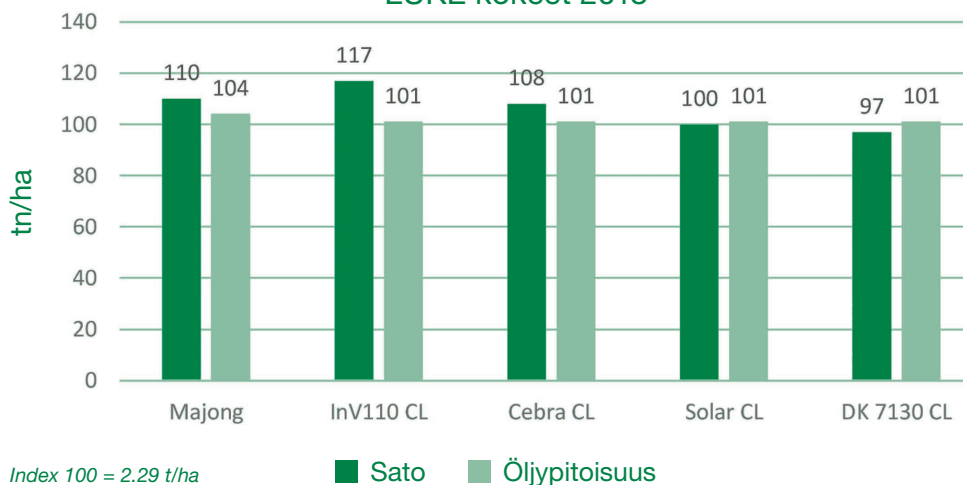

Sadontuotto

LUKE kokeet 2018

Öljypitoisuus (%)

**You'll be glad
you planted it**

InVigor® and Clearfield® are registered Trade Marks of BASF. Always use plant protection products safely. Always read the label and product information before use. If you have any queries or require further information, please contact your local BASF Agronomy Manager. Contact details can be found at agricentre.basf.co.uk. Or the BASF Technical Services Hotline: 0845 602 255 3.